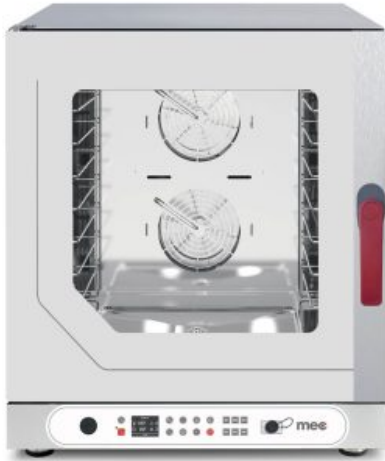

Россия +7(495)268-04-70

Магнитогорск (3519)55-03-13
Москва (495)268-04-70
Мурманск (8152)59-64-93
Набережные Челны (8552)20-53-41
Нижний Новгород (831)429-08-12
Новокузнецк (3843)20-46-81
Ноябрьск (3496)41-32-12
Новосибирск (383)227-86-73
Омск (3812)21-46-40
Орел (4862)44-53-42
Оренбург (3532)37-68-04
Пенза (8412)22-31-16
Петрозаводск (8142)55-98-37
Псков (8112)59-10-37
Пермь (342)205-81-47

Казахстан +7(7172)727-132

Ростов-на-Дону (863)308-18-15
Рязань (4912)46-61-64
Самара (846)206-03-16
Санкт-Петербург (812)309-46-40
Саратов (845)249-38-78
Севастополь (8692)22-31-93
Саранск (8342)22-96-24
Симферополь (3652)67-13-56
Смоленск (4812)29-41-54
Сочи (862)225-72-31
Ставрополь (8652)20-65-13
Сургут (3462)77-98-35
Сыктывкар (8212)25-95-17
Тамбов (4752)50-40-97
Тверь (4822)63-31-35

Киргизия +996(312)96-26-47

Тольятти (8482)63-91-07
Томск (3822)98-41-53
Тула (4872)33-79-87
Тюмень (3452)66-21-18
Ульяновск (8422)24-23-59
Улан-Удэ (3012)59-97-51
Уфа (347)229-48-12
Хабаровск (4212)92-98-04
Чебоксары (8352)28-53-07
Челябинск (351)202-03-61
Череповец (8202)49-02-64
Чита (3022)38-34-83
Якутск (4112)23-90-97
Ярославль (4852)69-52-93

<https://mec.nt-rt.ru/> || mcz@nt-rt.ru

PASTRY AND BAKERY TOP PASTRY

Stop cooking programmer 0-120' / 99 Cooking programs, 1-2-3-5 motors with inverter.

Structure and baking chamber in stainless steel, innerlight with halogen lamps, professional pressed in door gasket, baking chamber with rounded edges for easy cleaning, low heat- emissive glazed door, motors with fan automatic inverter, electronic direct steam percentage adjustment, side opening door, mechanic and digital controls.

AVAILABLE MODELS

Model	Load Capacity	Outside dimensions	Distance between trays	Temperature	Power - voltage	Weight	99 Cooking programs
PE 46 SVR.LC	4 trays x 600 x 400 mm - GN 1/1	800 x 733 x 577 mm	80 mm	30 - 280°C	7,7 kW 230/400 V - 50/60 Hz	67 Kg	✗
PE 66 SVR.LC	6 trays x 600 x 400 mm - GN 1/1	817 x 888 x 951 mm	80 mm	30 - 280°C	10,5 kW 230/400 V - 50/60 Hz	98 Kg	✗
PE 106 SVR.LC	10 trays x 600 x 400 mm - GN 1/1	817 x 888 x 1287 mm	80 mm	30 - 280°C	15,8 kW 400 V - 50/60Hz	128 Kg	✗
PE 46 DSVR.LC	4 trays x 600 x 400 mm - GN 1/1	800 x 733 x 577 mm	80 mm	30 - 260°C	7,7 kW 230/400 V - 50/60 Hz	67 Kg	✓